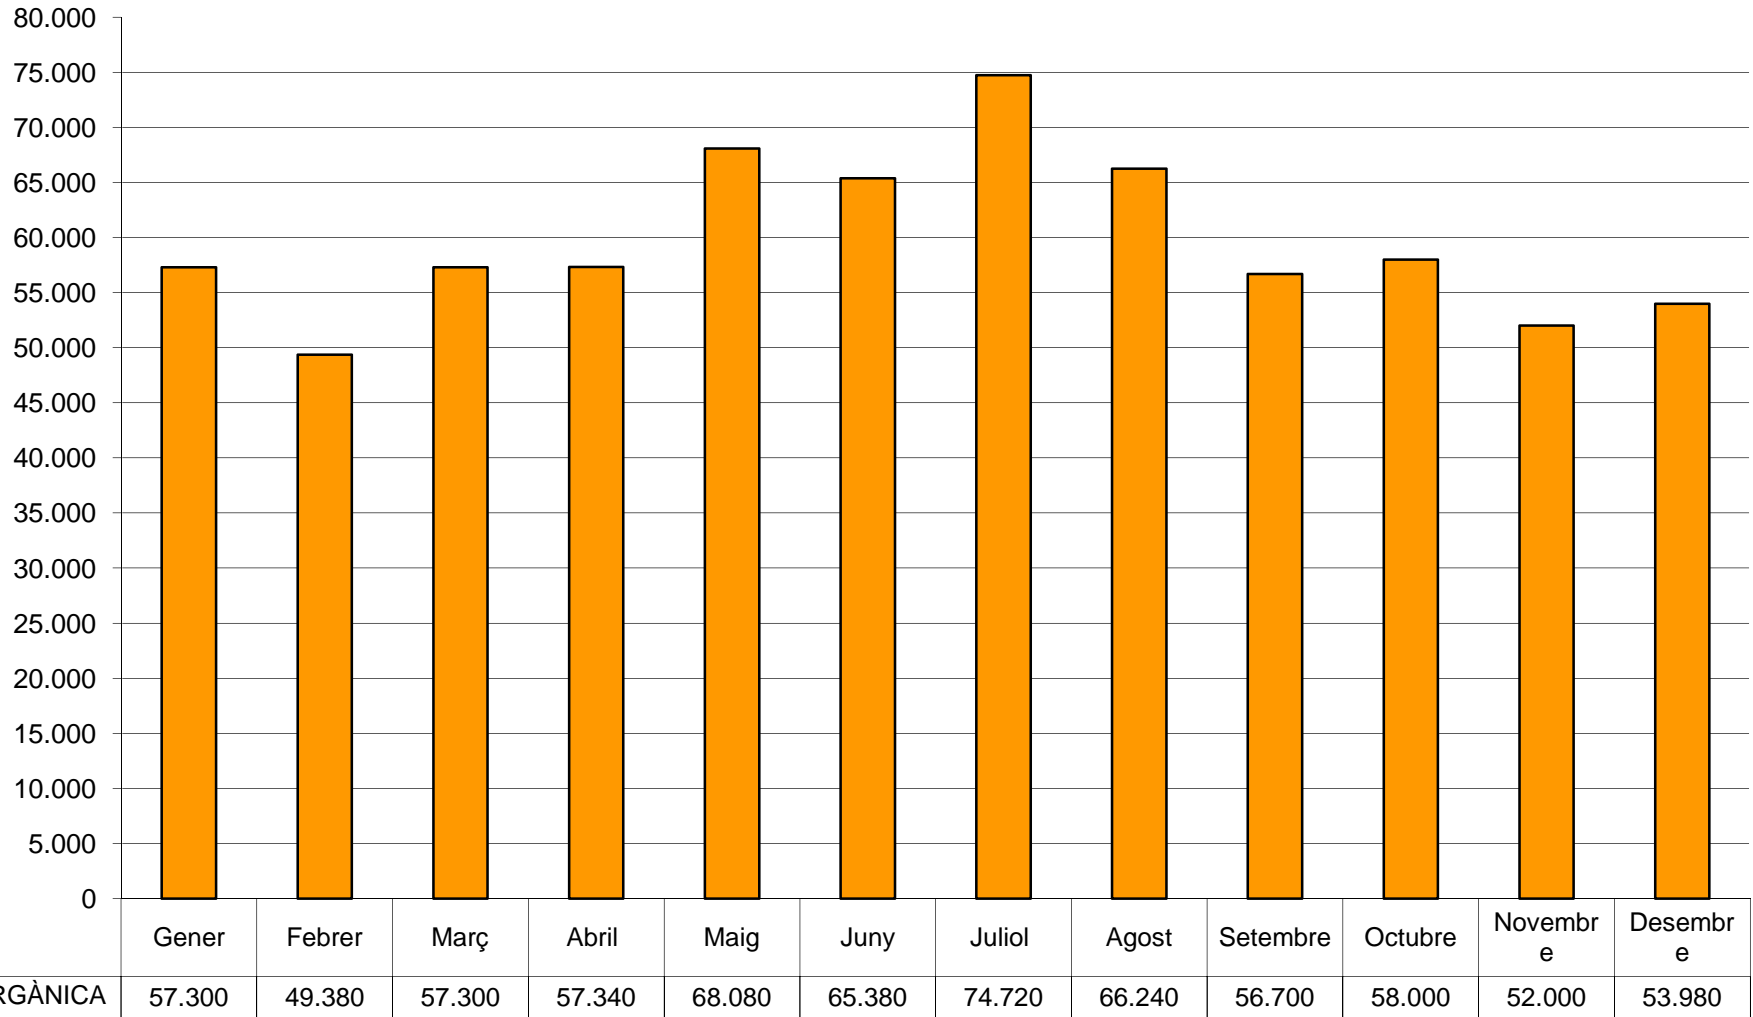

Recollida PaP matèria orgànica

Kg.

■ Kg. ORGÀNICA