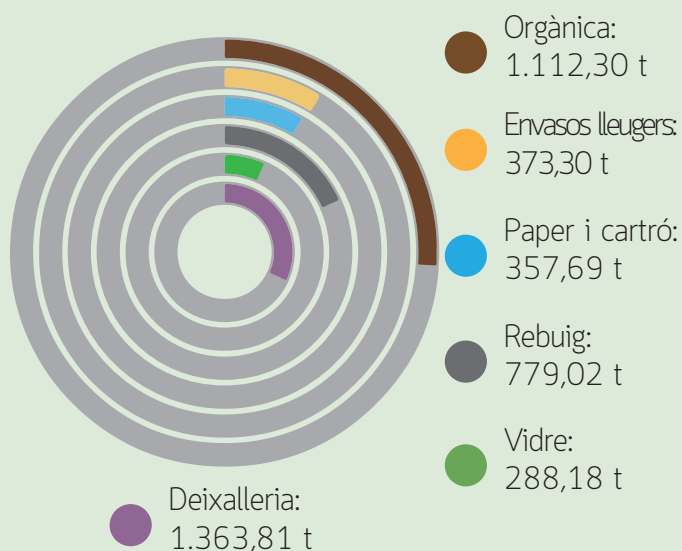

L'AJUNTAMENT INFORMA

Especial reciclatge - Octubre 2022

Des de l'1 de febrer del 2022 s'ha ampliat la recollida d'orgànica tots els dijous de l'any; la recollida de voluminosos els dimarts i dijous; s'ha posat en marxa el servei de recollida de restes vegetals, i també es compta amb el nou servei de deixalleria mòbil l'últim dissabte de cada mes.

Es recorda que els envasos de vidre (ampolles i pots sense tapa) són l'única fracció que es recull de forma selectiva en contenidors a tot el poble. L'horari permès per dipositar el vidre és només entre 9 i 21 h.

Cal tenir en compte la importància de separar correctament totes les fraccions i reduir la generació de residus.

Arenys de Munt ha assolit un rècord del 81,79% en la recollida selectiva

Tones recollides per fracció: