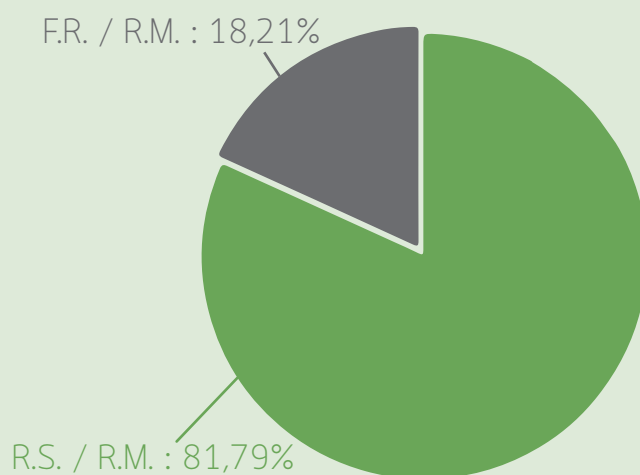

L'AJUNTAMENT INFORMA

Especial reciclatge - Octubre 2022

Des de l'1 de febrer del 2022 s'ha ampliat la recollida d'orgànica tots els dijous de l'any; la recollida de voluminosos els dimarts i dijous; s'ha posat en marxa el servei de recollida de restes vegetals, i també es compta amb el nou servei de deixalleria mòbil l'últim dissabte de cada mes.

Es recorda que els envasos de vidre (ampolles i pots sense tapa) són l'única fracció que es recull de forma selectiva en contenidors a tot el poble. L'horari permès per dipositar el vidre és només entre 9 i 21 h.

Cal tenir en compte la importància de separar correctament totes les fraccions i reduir la generació de residus.

Arenys de Munt ha assolit un rècord del 81,79% en la recollida selectiva

Tones recollides per fracció: